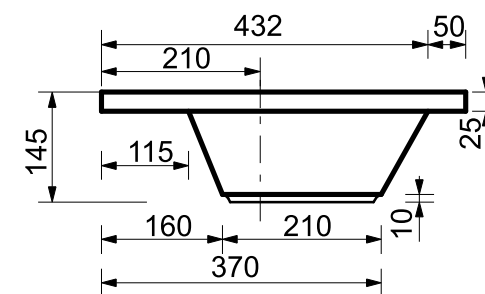

ESTET

г. Кострома, ул. Московская д. 105
тел. 8 (4942) 33 61 71

РАКОВИНА "ДАЛЛАС" 1202x482 (левая)

ПРОИЗВОДСТВО ИЗДЕЛИЙ ИЗ ЛИТЬЕВОГО МРАМОРА

*Допустимое отклонение линейных размеров ± 5 мм

ООО «ЭСТЕТ»