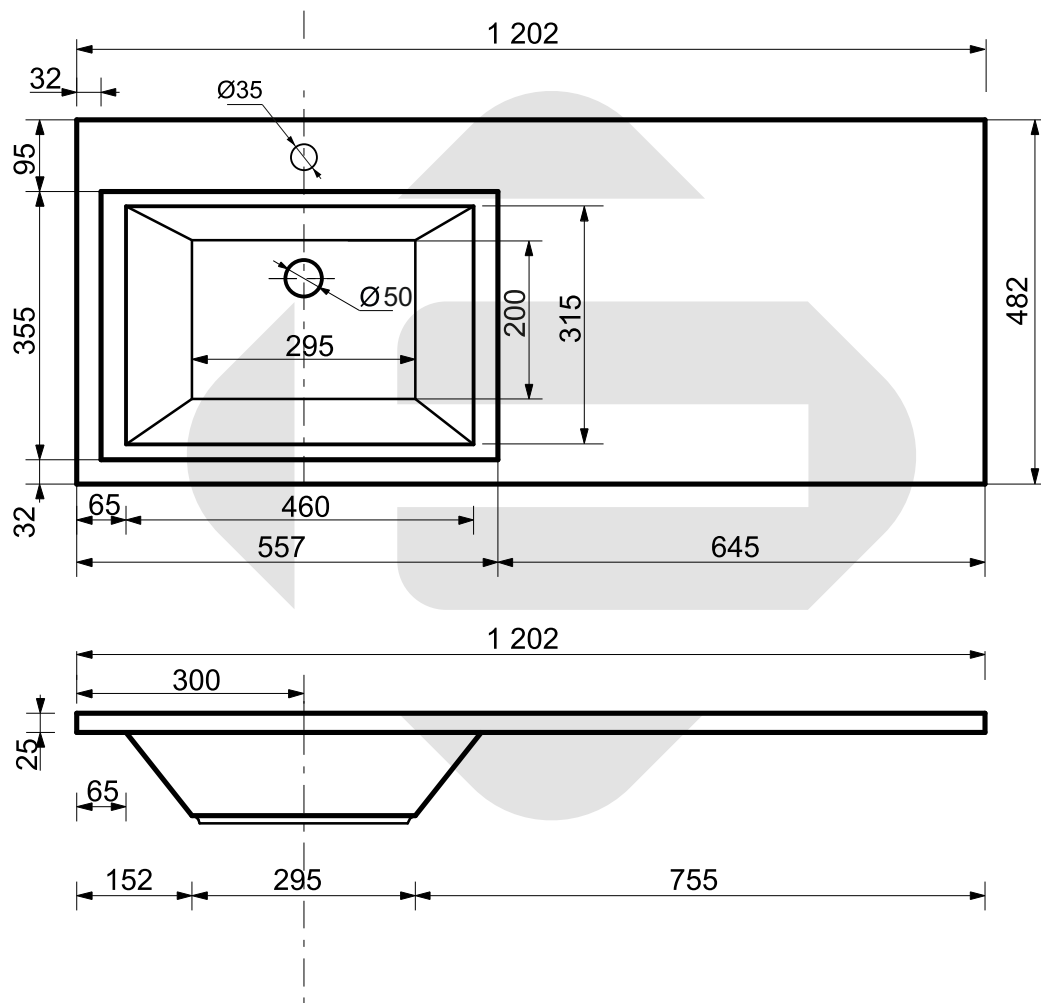

ESTET

г. Кострома, ул. Московская д. 105
тел. 8 (4942) 33 61 71

РАКОВИНА "ДАЛЛАС" 1202x482 (левая)

ПРОИЗВОДСТВО ИЗДЕЛИЙ ИЗ ЛИТЬЕВОГО МРАМОРА

*Допустимое отклонение линейных размеров ± 5 мм

ООО «ЭСТЕТ»